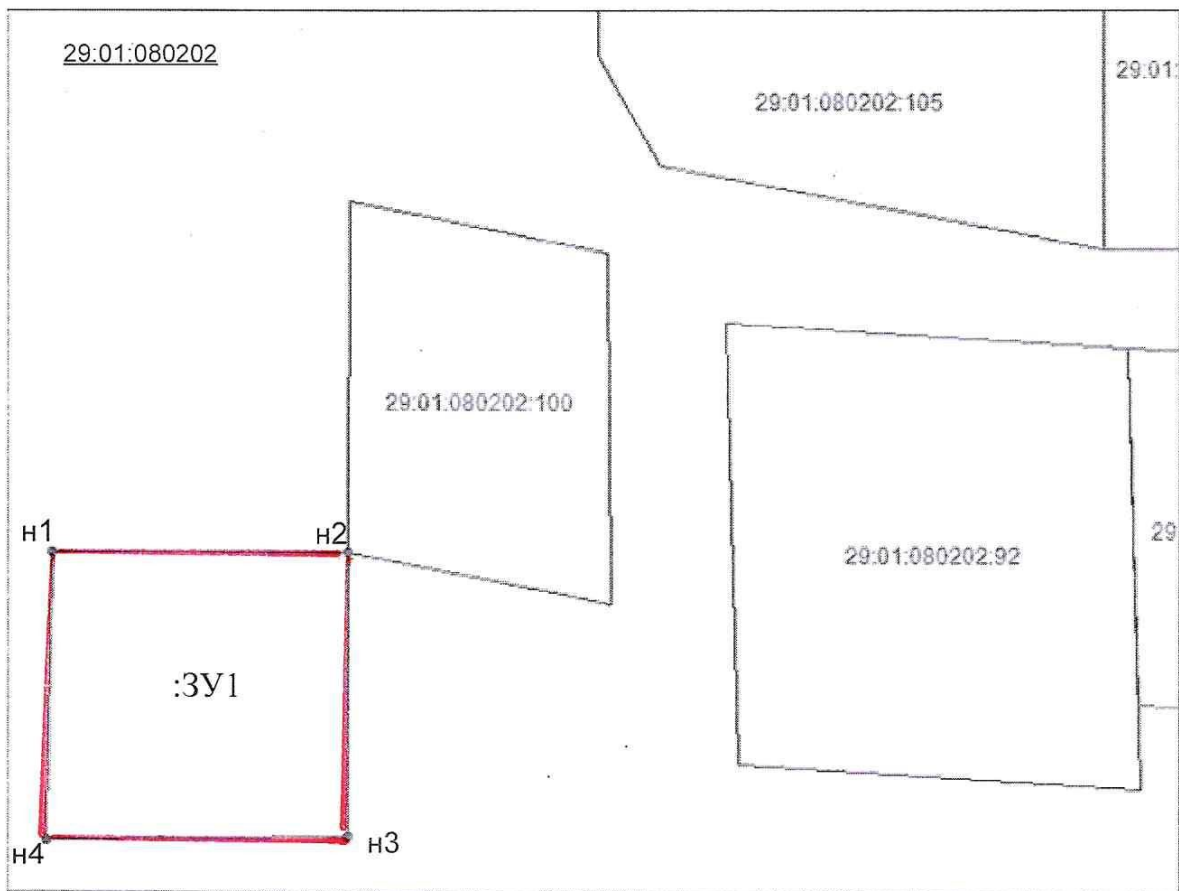

СХЕМА
расположения земельного участка или земельных участков
на кадастровом плане территории

Условный номер земельного участка: :ЗУ1		
Площадь земельного участка: 1 680 кв.м.		
Обозначение характерных точек границ	Координаты	
	X	Y
1	2	3
н1	3 313 110,7	292 765,5
н2	3 313 152,0	292 765,7
н3	3 313 152,0	292 725,6
н4	3 313 109,8	292 725,1

М 1:1000

Условные обозначения:	
	- :ЗУ1 - обозначение образуемого земельного участка
:88	- номер учтенного земельного участка
29:01:080202	- обозначение кадастрового квартала
•	- н1 - обозначение характерных точек границ образуемого земельного участка